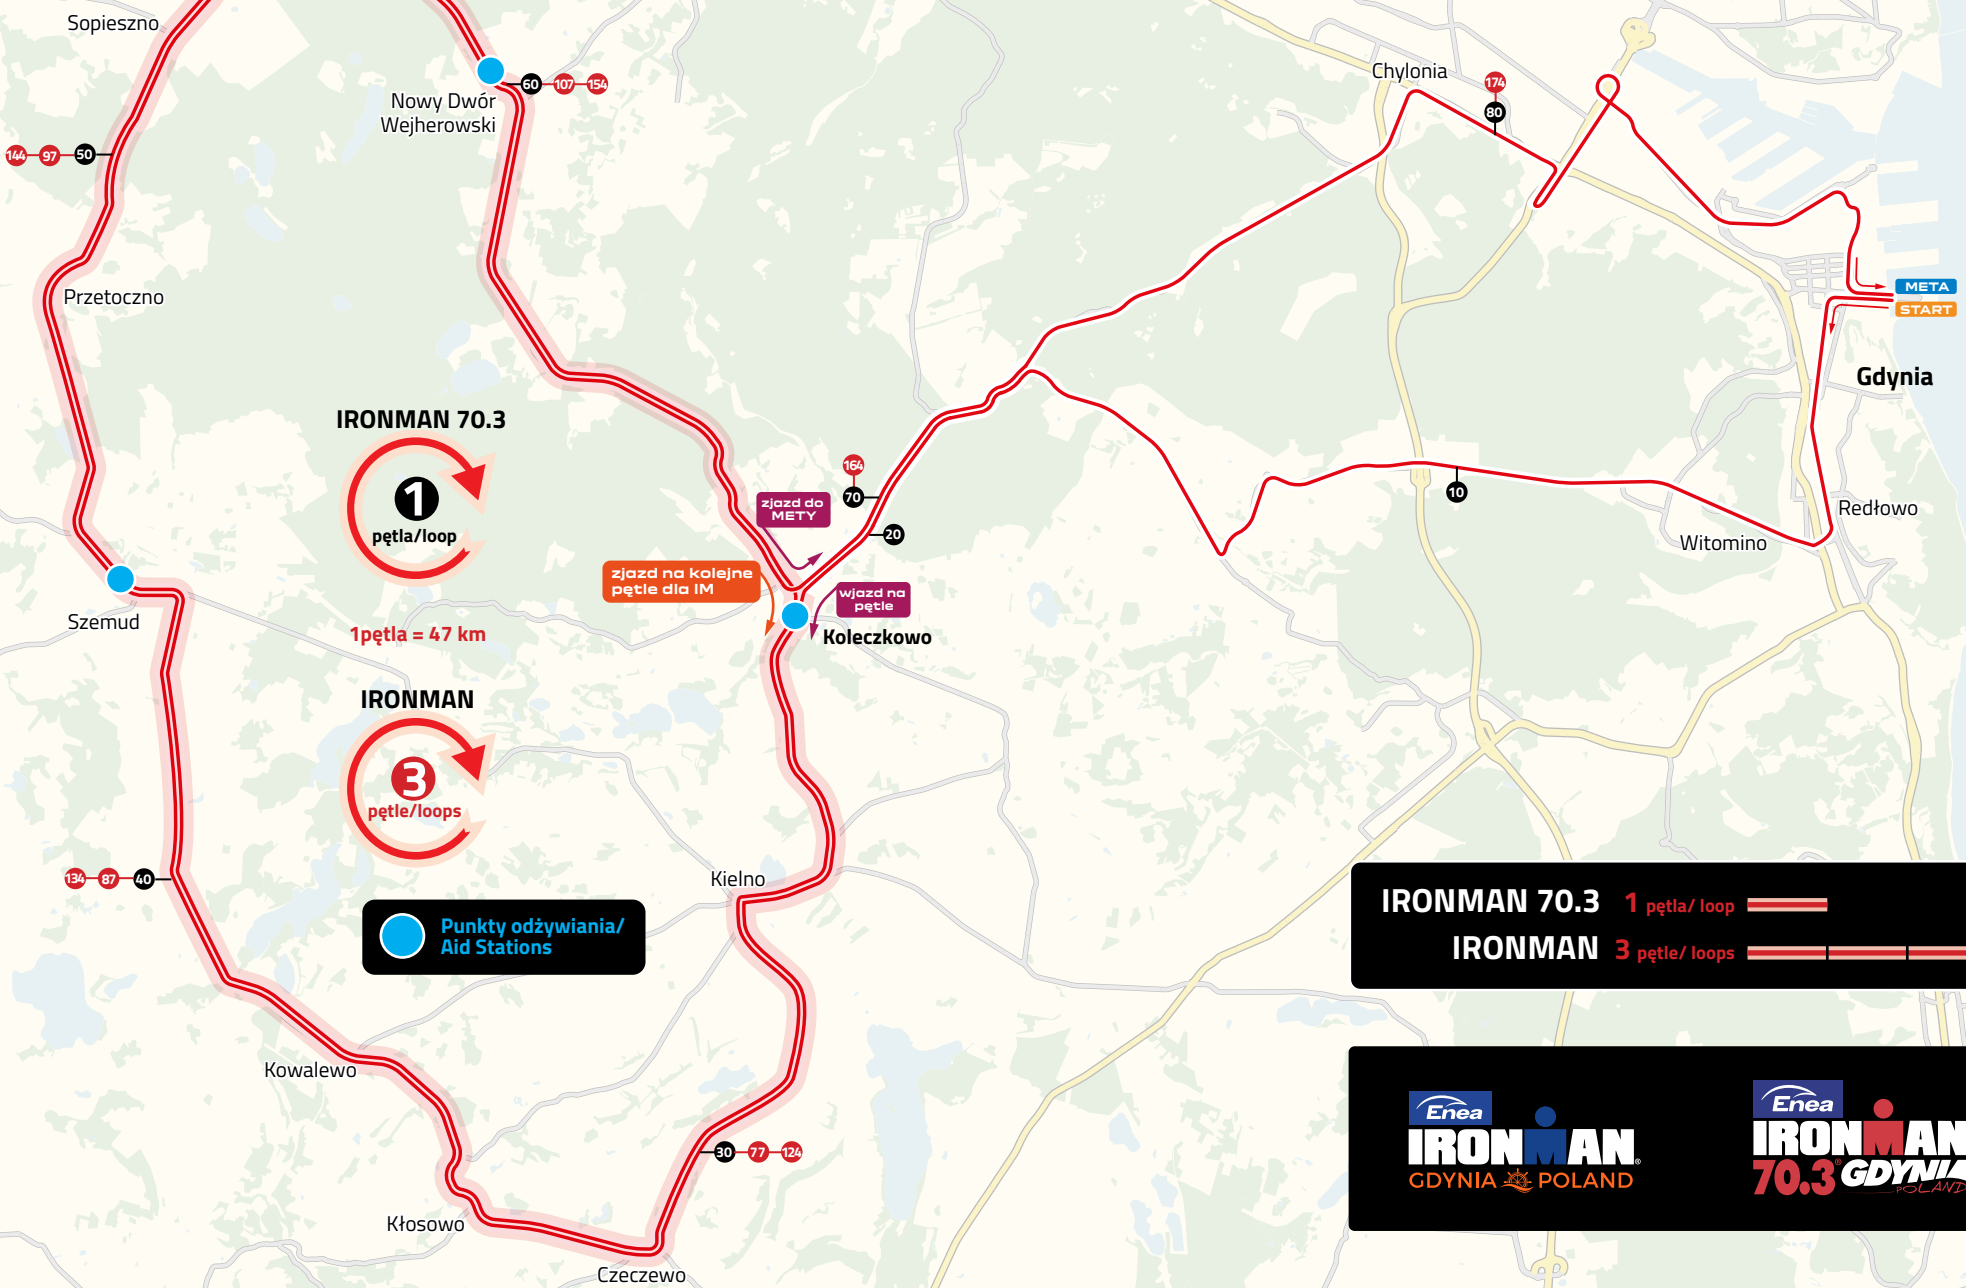

Trasa rowerowa/ Bike course

IRONMAN 70.3 1 pętla/ loop
IRONMAN 3 pętle/ loops